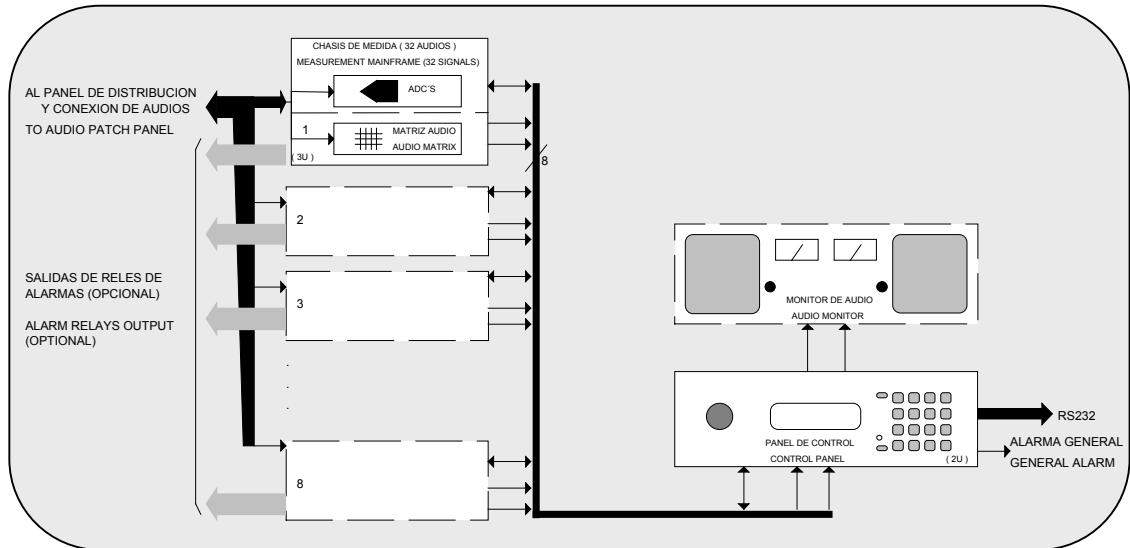

### MULTIPLE AUDIO CHANNEL ALARMS SUPERVISION AND MONITORING SYSTEM

♦ **Dos funciones básicas:**

Supervisión simultánea de todos los canales indicando los que hay en condición de fallo.  
Elección de cualquier canal para monitorización.

♦ **Desde 4 hasta 256 señales de audio.**

♦ **Configuración:**

1 a 8 chasis de medida (32 señales cada uno), cerca de las fuentes de audio.  
1 Panel de control, en la sala de control.

♦ **Hasta 300 m. entre ellos.**

#### Dimensiones: Dimensions:

Chasis de medida.  
Measurement mainframe. 19" (3U) x 170 mm.

Panel de control.  
Control Panel. 19" (2U) x 170 mm.